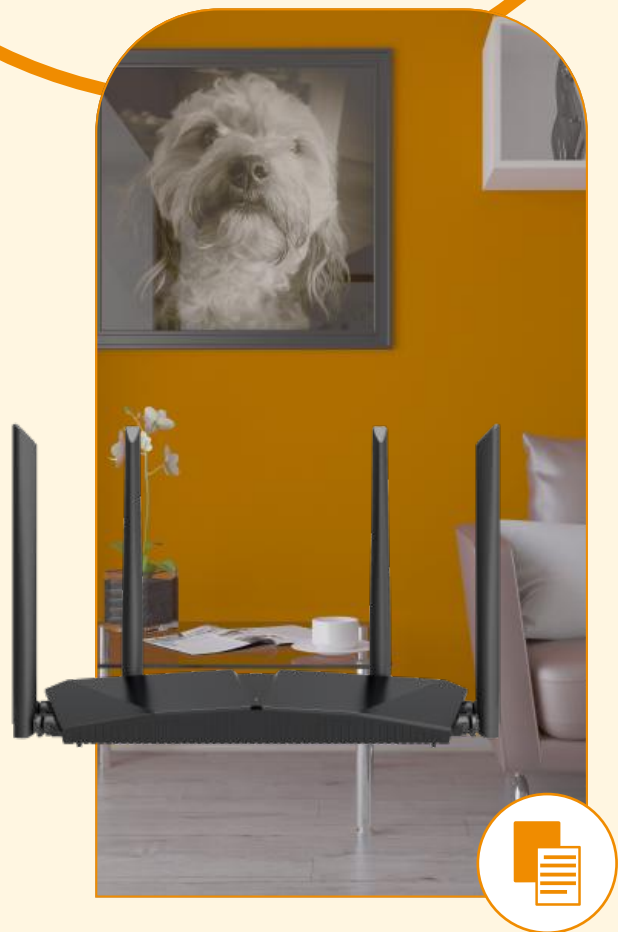

HX15

2.4GHz & 5GHz

Control Parental

Wi-Fi para invitados

Canal para cámaras Wi-Fi

Puertos 10/100/1000 Mbps

**Rápido, Inteligente y
Confiable.
Wi-Fi 6**

Imou