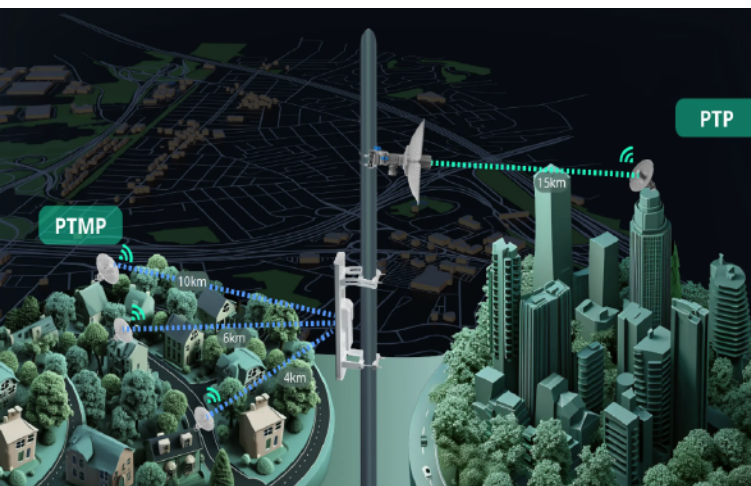

RG-AIRMETRO

Wireless Bridges

One-Touch Pairing
Multi-device environments
Powerful Stable signal

Base Station

RG-AM550G-B

Estación base de puentes inalámbricos de la serie, RG-AirMetro, 24 V Passive PoE, Distancia de transmisión inalámbrica de 10 km, Puerto 2x10/100/1000 Mbps, hasta 32 PTMP, Capacidad 5GHz, 867Mbps, admite gestión de nube.

Antena Sectorial Serie RG-AirMetro, apertura H: 90°, V: 7°, distancia de transmisión 10 kilómetros, hasta 32 PTMP, ganancia de 20 dBi, admite gestión de nube.

RG-ANT16S-120

Antena Sectorial Serie RG-AirMetro, apertura H: 120°, V: 10°, distancia de transmisión 5 kilómetros, hasta 32 PTMP, ganancia de 16 dBi, admite gestión de nube.

Antenas Omnidireccional

RG-ANT13-360

Antena Omnidireccional Serie RG-AirMetro, apertura H: 360°, V: 7°, distancia de transmisión 2 kilómetros, hasta 32 PTMP, ganancia de 13 dBi, admite gestión de nube.

Antenas CPE

RG-AirMetro460G

Antena CPE Serie RG-AirMetro, puerto 1 x 10/100/1000 Mbps, distancia de transmisión 15 km, ganancia de 23 dBi, soporta PTP(15 km) y PTMP (32 enlaces), 220,32 km/h (137 mph) Supervivencia al viento, IP65.